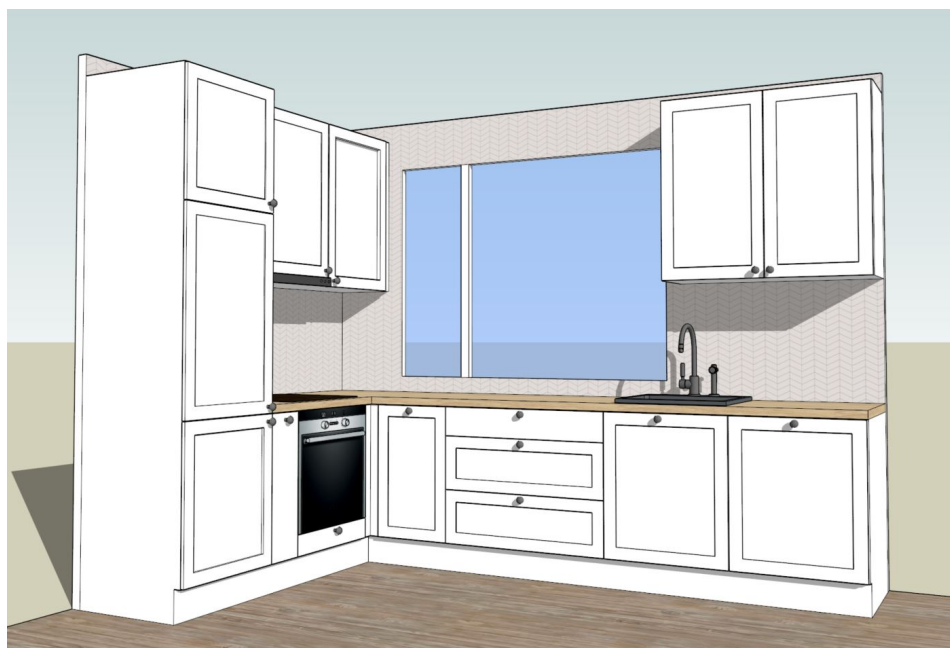

Köögi spetsifikatsioon

Köögimööbli pildid on illustratiivsed!

Karkass: valge mööbliplaat

Köögimööbli ukсед on värvitud valged profiiluksed (MDF sileviilungraamused)

Töötasapind

Kõrgsurvelaminaat EEK TRADE 5152QU , 32 mm. Sama viimistlust on kasutatud köögitööpinna tagusena