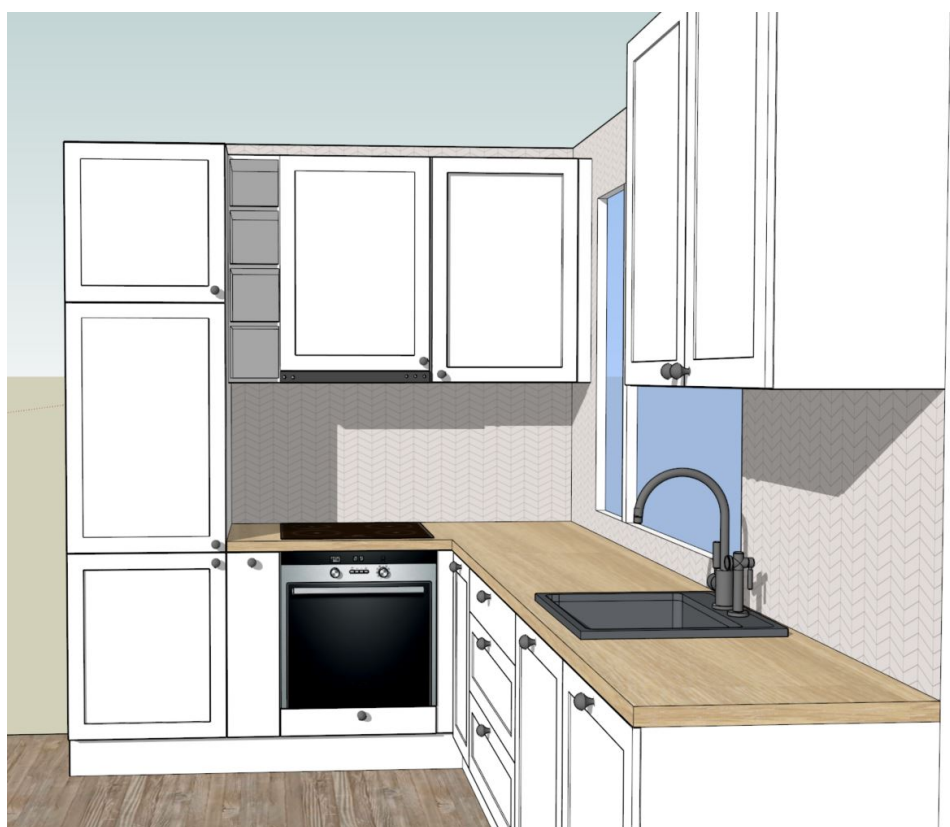

Köögi spetsifikatsioon

Köögimööbli pildid on illustratiivsed!

Karkass: valge mööbliplaat

Köögimööbli ukсед on värvitud valged profiiluksed (MDF sileviilungraamused)

Töötasapind

Kõrgsurvelaminaat EEK TRADE 5152QU , 32 mm. Sama viimistlust on kasutatud köögitööpinna tagusena