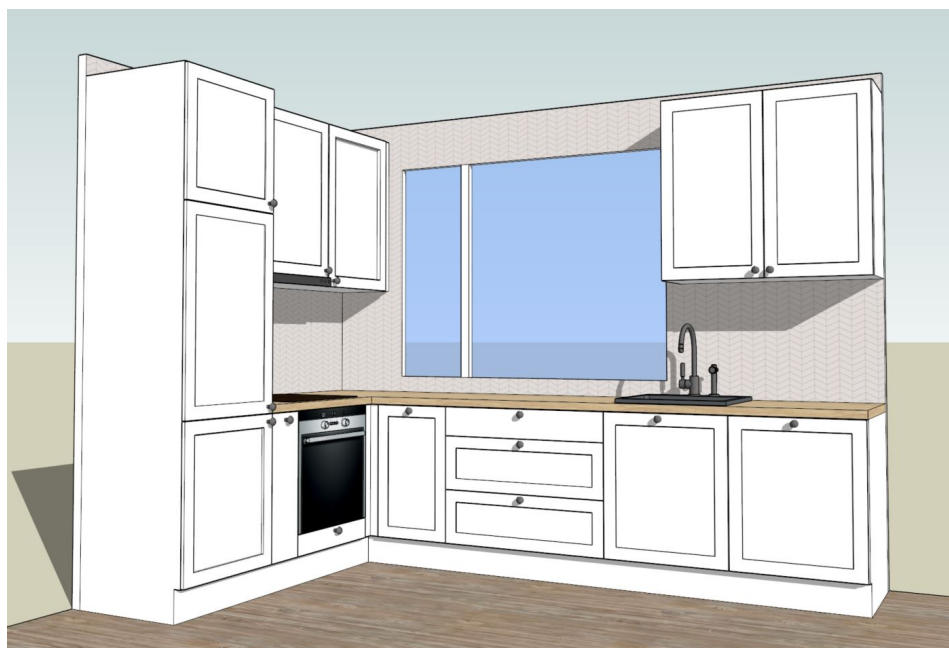

## Köögi spetsifikatsioon

Köögimööbli pildid on illustratiivsed!

Karkass: valge mööbliplaat

Köögimööbli ukсед on värvitud valged profiiluksed (MDF sileviilungraamused)

### Töötasapind

Kõrgsurvelaminaat EEK TRADE 5152QU , 32 mm. Sama viimistlust on kasutatud köögitööpinna tagusena

Hettich Innotech vaikselt sulguvad sahtlisüsteemid

Soft hinged

Innotech Atira prügisahtel + 2 x Solo 16 prügikonteiner