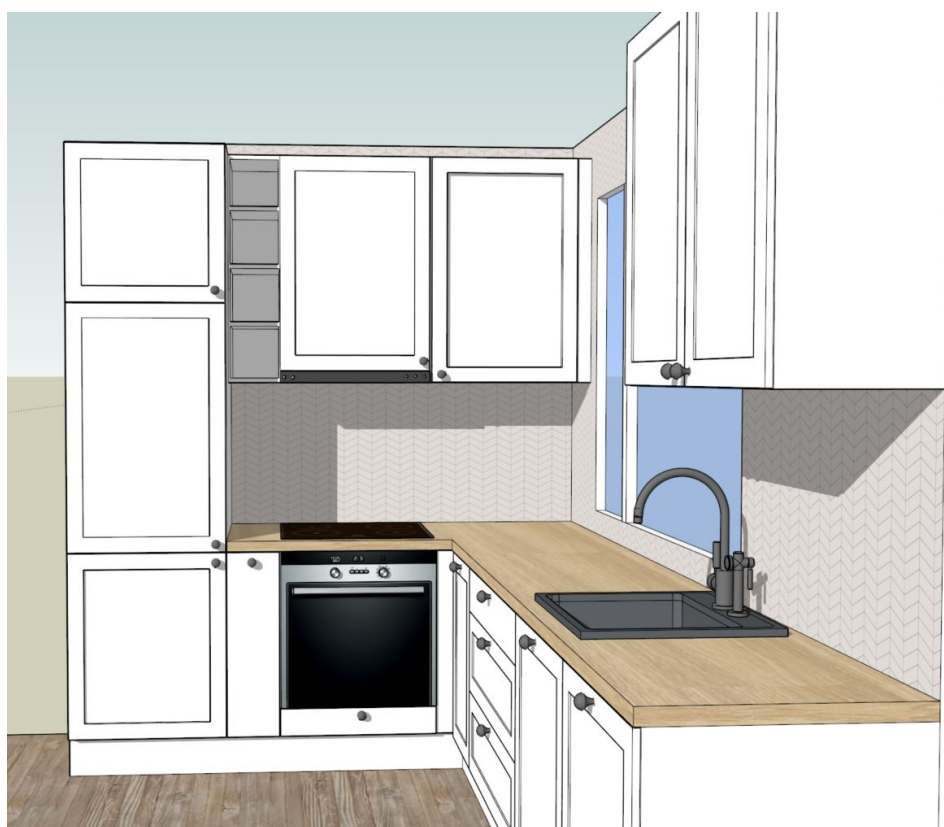

## Köögi spetsifikatsioon

Köögimööbli pildid on illustratiivsed!

Karkass: valge mööbliplaat

Köögimööbli ukсед on värvitud valged profiiluksed (MDF sileviilungraamused)

### Töötasapind

Kõrgsurvelaminaat EEK TRADE 5152QU , 32 mm. Sama viimistlust on kasutatud köögitööpinna tagusena

Hettich Innotech vaikselt sulguvad sahtlisüsteemid

Soft hinged

Innotech Atira prügisahtel + 2 x Solo 16 prügikonteiner